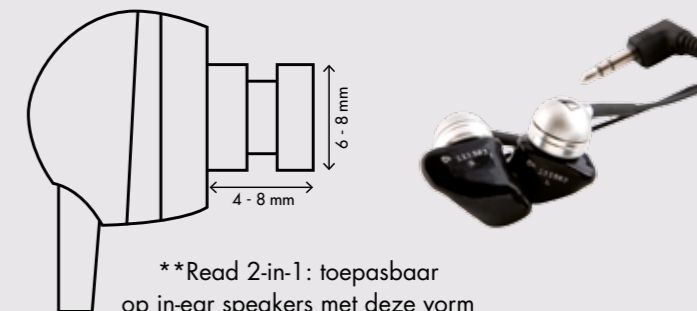

**Read 2-in-1: toepasbaar op in-ear speakers met deze vorm